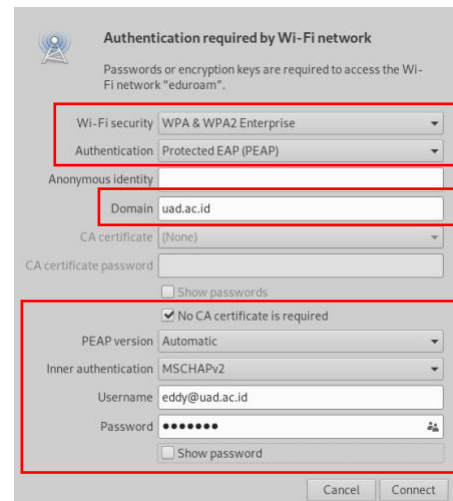

Eduroam (education roaming) adalah layanan roaming internasional bagi users di lingkungan perguruan tinggi dan Lembaga riset. Koneksi eduroam memungkinkan dosen dan mahasiswa untuk mendapatkan akses internet yang aman ketika sedang berkunjung ke institusi lain yang berpartisipasi eduroam.

Saat ini di Indonesia terdapat 17 PTN dan PTS yang sudah tergabung dengan eduroam (ITB, UII, UGM, UNY, UB, Stenden Univ.Bali, UMY, IPB, UI, Undip, UAD, Unej, UNS, Unhas, USU, Unnes, UM malang).

1. Aktifkan wifi Linux dan pilih SSID **eduroam**
2. Masukkan **username** dan **password** anda dengan mengikuti settingan seperti dibawah ini.
3. Muncul tanda centang maka **eduroam** siap digunakan.

*note: panduan ini menggunakan Debian family, jika menggunakan distro lain maka silahkan menyesuaikan dan settingan security tetap sama