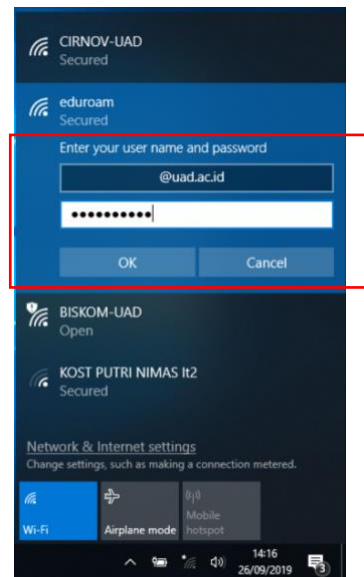

Eduroam (education roaming) adalah layanan roaming internasional bagi users di lingkungan perguruan tinggi dan Lembaga riset. Koneksi eduroam memungkinkan dosen dan mahasiswa untuk mendapatkan akses internet yang aman ketika sedang berkunjung ke institusi lain yang berpartisipasi eduroam.

Saat ini di indonesia terdapat 17 PTN dan PTS yang sudah tergabung dengan eduroam (ITB, UII, UGM, UNY, UB, Stenden Univ.Bali, UMY, IPB, UI, Undip, UAD, Unej, UNS , Unhas, USU, Unnes, UM malang).

1. Aktifkan wifi Windows dan pilih SSID **eduroam**
2. Masukkan **username** dan **password** anda.
3. Install certificate dengan memilih **Trust**.
4. Muncul tanda centang maka **eduroam** siap digunakan.