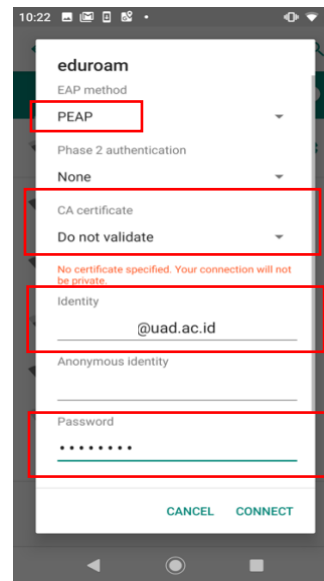

Eduroam (education roaming) adalah layanan roaming internasional bagi users di lingkungan perguruan tinggi dan Lembaga riset. Koneksi eduroam memungkinkan dosen dan mahasiswa untuk mendapatkan akses internet yang aman ketika sedang berkunjung ke institusi lain yang berpartisipasi eduroam.

Saat ini di indonesia terdapat 17 PTN dan PTS yang sudah tergabung dengan eduroam (ITB, UII, UGM, UNY, UB, Stenden Univ.Bali, UMY, IPB, UI, Undip, UAD, Unej, UNS , Unhas, USU, Unnes, UM malang).

1. Aktifkan wifi Android dan pilih SSID **eduroam**
2. Masukan **username** dan **password** anda dengan mengikuti settingan seperti dibawah ini.
3. Muncul status **Connected** maka **eduroam** siap digunakan.