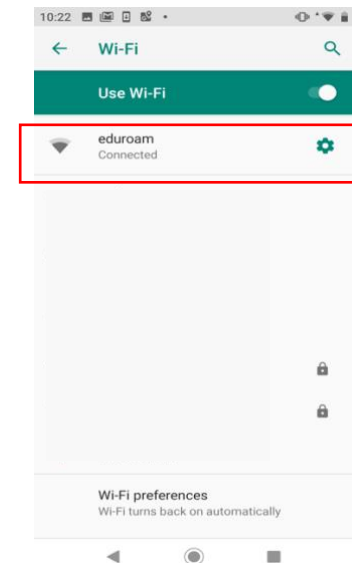

Eduroam (education roaming) adalah layanan roaming internasional bagi users di lingkungan perguruan tinggi dan Lembaga riset. Koneksi eduroam memungkinkan dosen dan mahasiswa untuk mendapatkan akses internet yang aman ketika sedang berkunjung ke institusi lain yang berpartisipasi eduroam.

Saat ini di indonesia terdapat 17 PTN dan PTS yang sudah tergabung dengan eduroam (ITB, UII, UGM, UNY, UB, Stenden Univ.Bali, UMY, IPB, UI, Undip, UAD, Unej, UNS , Unhas, USU, Unnes, UM malang).

1. Aktifkan wifi Android dan pilih SSID **eduroam**
2. Masukan **username** dan **password** anda dengan mengikuti settingan seperti dibawah ini.
3. Muncul status **Connected** maka **eduroam** siap digunakan.