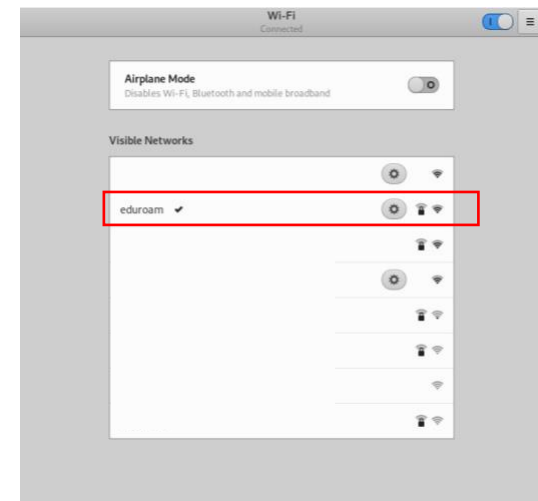

Eduroam (education roaming) adalah layanan roaming internasional bagi users di lingkungan perguruan tinggi dan Lembaga riset. Koneksi eduroam memungkinkan dosen dan mahasiswa untuk mendapatkan akses internet yang aman ketika sedang berkunjung ke institusi lain yang berpartisipasi eduroam.

Saat ini di Indonesia terdapat 17 PTN dan PTS yang sudah tergabung dengan eduroam (ITB, UII, UGM, UNY, UB, Stenden Univ.Bali, UMY, IPB, UI, Undip, UAD, Unej, UNS, Unhas, USU, Unnes, UM malang).

1. Aktifkan wifi Linux dan pilih SSID **eduroam**
2. Masukkan **username** dan **password** anda dengan mengikuti settingan seperti dibawah ini.
3. Muncul tanda centang maka **eduroam** siap digunakan.

*note: panduan ini menggunakan Debian family, jika menggunakan distro lain maka silahkan menyesuaikan dan settingan security tetap sama