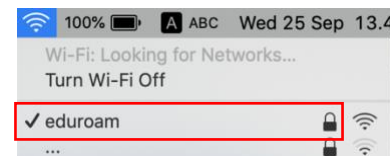

Saat ini di indonesia terdapat 17 PTN dan PTS yang sudah tergabung dengan eduroam (ITB, UII, UGM, UNY, UB, Stenden Univ.Bali, UMY, IPB, UI, Undip, UAD, Unej, UNS , Unhas, USU, Unnes, UM malang).

1. Aktifkan wifi pada Mac OS dan pilih SSID **eduroam**

2. Masukan **username** dan **password** anda.

3. Install certificate dengan memilih **Continue**.

4. Muncul tanda centang maka **eduroam** siap digunakan.

Eduroam (education roaming) adalah layanan roaming internasional bagi users di lingkungan perguruan tinggi dan Lembaga riset. Koneksi eduroam memungkinkan dosen dan mahasiswa untuk mendapatkan akses internet yang aman ketika sedang berkunjung ke institusi lain yang berpartisipasi eduroam.