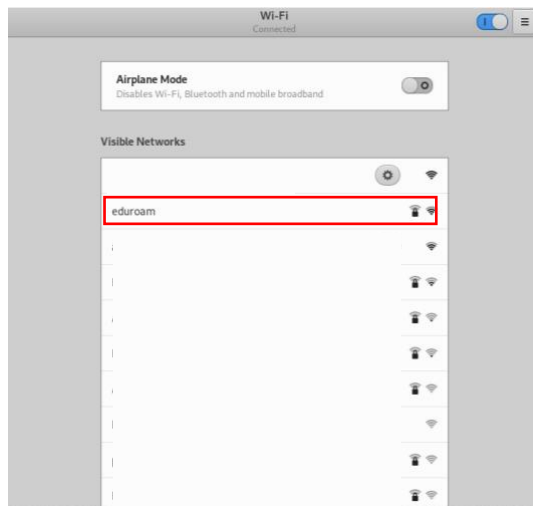

Eduroam (education roaming) adalah layanan roaming internasional bagi users di lingkungan perguruan tinggi dan Lembaga riset. Koneksi eduroam memungkinkan dosen dan mahasiswa untuk mendapatkan akses internet yang aman ketika sedang berkunjung ke institusi lain yang berpartisipasi eduroam.

Saat ini di Indonesia terdapat 17 PTN dan PTS yang sudah tergabung dengan eduroam (ITB, UII, UGM, UNY, UB, Stenden Univ.Bali, UMY, IPB, UI, Undip, UAD, Unej, UNS, Unhas, USU, Unnes, UM malang).

1. Aktifkan wifi Linux dan pilih SSID **eduroam**
2. Masukkan **username** dan **password** anda dengan mengikuti settingan seperti dibawah ini.
3. Muncul tanda centang maka **eduroam** siap digunakan.

*note: panduan ini menggunakan Debian family, jika menggunakan distro lain maka silahkan menyesuaikan dan settingan security tetap sama