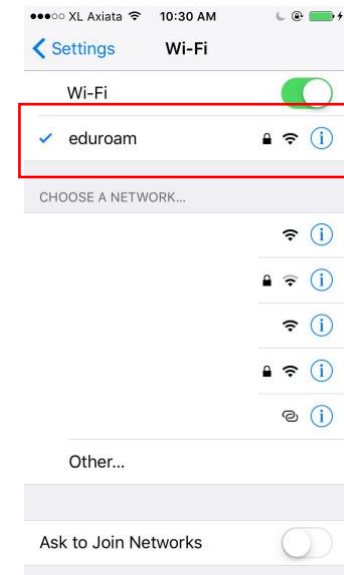

## Panduan Login Eduroam untuk iPhone (education roaming)

Eduroam (education roaming) adalah layanan roaming internasional bagi users di lingkungan perguruan tinggi dan Lembaga riset. Koneksi eduroam memungkinkan dosen dan mahasiswa untuk mendapatkan akses internet yang aman ketika sedang berkunjung ke institusi lain yang berpartisipasi eduroam.

Saat ini di indonesia terdapat 17 PTN dan PTS yang sudah tergabung dengan eduroam (ITB, UII, UGM, UNY, UB, Stenden Univ.Bali, UMY, IPB, UI, Undip, UAD, Unej, UNS , Unhas, USU, Unnes, UM malang).

1. Aktifkan wifi Iphone dan pilih SSID **eduroam**
2. Masukan **username** dan **password** anda.
3. Install certificate dengan memilih **Trust**.
4. Muncul tanda centang maka **eduroam** siap digunakan.