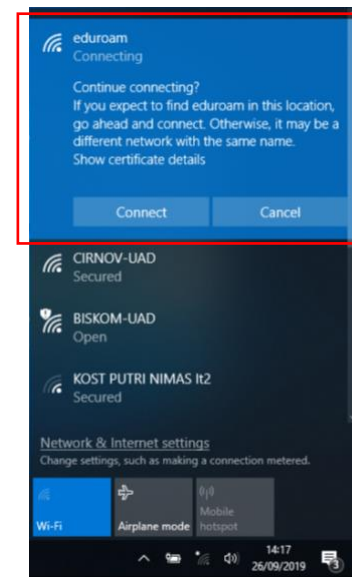

Eduroam (education roaming) adalah layanan roaming internasional bagi users di lingkungan perguruan tinggi dan Lembaga riset. Koneksi eduroam memungkinkan dosen dan mahasiswa untuk mendapatkan akses internet yang aman ketika sedang berkunjung ke institusi lain yang berpartisipasi eduroam.

Saat ini di indonesia terdapat 17 PTN dan PTS yang sudah tergabung dengan eduroam (ITB, UII, UGM, UNY, UB, Stenden Univ.Bali, UMY, IPB, UI, Undip, UAD, Unej, UNS , Unhas, USU, Unnes, UM malang).

1. Aktifkan wifi Windows dan pilih SSID **eduroam**
2. Masukkan **username** dan **password** anda.
3. Install certificate dengan memilih **Trust**.
4. Muncul tanda centang maka **eduroam** siap digunakan.