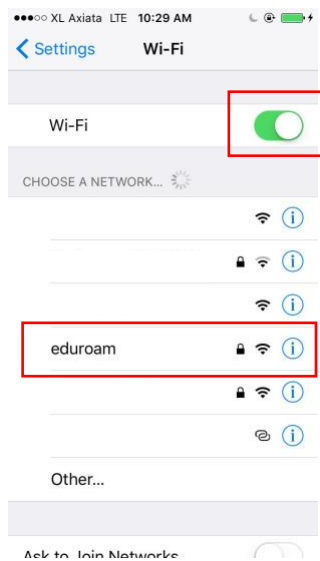

## Panduan Login Eduroam untuk iPhone (education roaming)

Eduroam (education roaming) adalah layanan roaming internasional bagi users di lingkungan perguruan tinggi dan Lembaga riset. Koneksi eduroam memungkinkan dosen dan mahasiswa untuk mendapatkan akses internet yang aman ketika sedang berkunjung ke institusi lain yang berpartisipasi eduroam.

Saat ini di indonesia terdapat 17 PTN dan PTS yang sudah tergabung dengan eduroam (ITB, UII, UGM, UNY, UB, Stenden Univ.Bali, UMY, IPB, UI, Undip, UAD, Unej, UNS , Unhas, USU, Unnes, UM malang).

1. Aktifkan wifi Iphone dan pilih SSID **eduroam**
2. Masukan **username** dan **password** anda.
3. Install certificate dengan memilih **Trust**.
4. Muncul tanda centang maka **eduroam** siap digunakan.