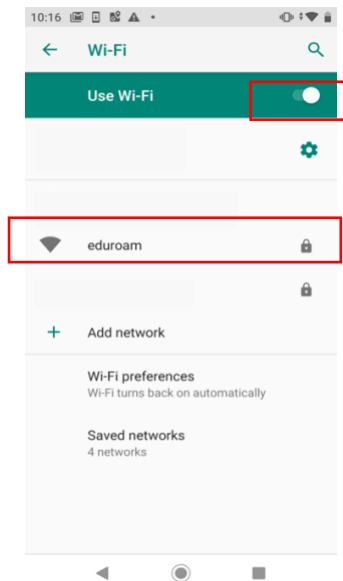

Eduroam (education roaming) adalah layanan roaming internasional bagi users di lingkungan perguruan tinggi dan Lembaga riset. Koneksi eduroam memungkinkan dosen dan mahasiswa untuk mendapatkan akses internet yang aman ketika sedang berkunjung ke institusi lain yang berpartisipasi eduroam.

Saat ini di indonesia terdapat 17 PTN dan PTS yang sudah tergabung dengan eduroam (ITB, UII, UGM, UNY, UB, Stenden Univ.Bali, UMY, IPB, UI, Undip, UAD, Unej, UNS , Unhas, USU, Unnes, UM malang).

1. Aktifkan wifi Android dan pilih SSID **eduroam**
2. Masukan **username** dan **password** anda dengan mengikuti settingan seperti dibawah ini.
3. Muncul status **Connected** maka **eduroam** siap digunakan.