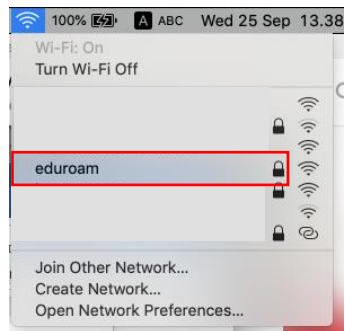

Eduroam (education roaming) adalah layanan roaming internasional bagi users di lingkungan perguruan tinggi dan Lembaga riset. Koneksi eduroam memungkinkan dosen dan mahasiswa untuk mendapatkan akses internet yang aman ketika sedang berkunjung ke institusi lain yang berpartisipasi eduroam.

Saat ini di indonesia terdapat 17 PTN dan PTS yang sudah tergabung dengan eduroam (ITB, UII, UGM, UNY, UB, Stenden Univ.Bali, UMY, IPB, UI, Undip, UAD, Unej, UNS , Unhas, USU, Unnes, UM malang).

1. Aktifkan wifi pada Mac OS dan pilih SSID **eduroam**