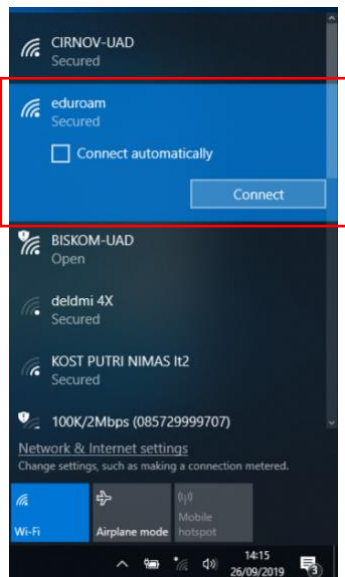

Eduroam (education roaming) adalah layanan roaming internasional bagi users di lingkungan perguruan tinggi dan Lembaga riset. Koneksi eduroam memungkinkan dosen dan mahasiswa untuk mendapatkan akses internet yang aman ketika sedang berkunjung ke institusi lain yang berpartisipasi eduroam.

Saat ini di indonesia terdapat 17 PTN dan PTS yang sudah tergabung dengan eduroam (ITB, UII, UGM, UNY, UB, Stenden Univ.Bali, UMY, IPB, UI, Undip, UAD, Unej, UNS , Unhas, USU, Unnes, UM malang).

1. Aktifkan wifi Windows dan pilih SSID **eduroam**
2. Masukkan **username** dan **password** anda.
3. Install certificate dengan memilih **Trust**.
4. Muncul tanda centang maka **eduroam** siap digunakan.